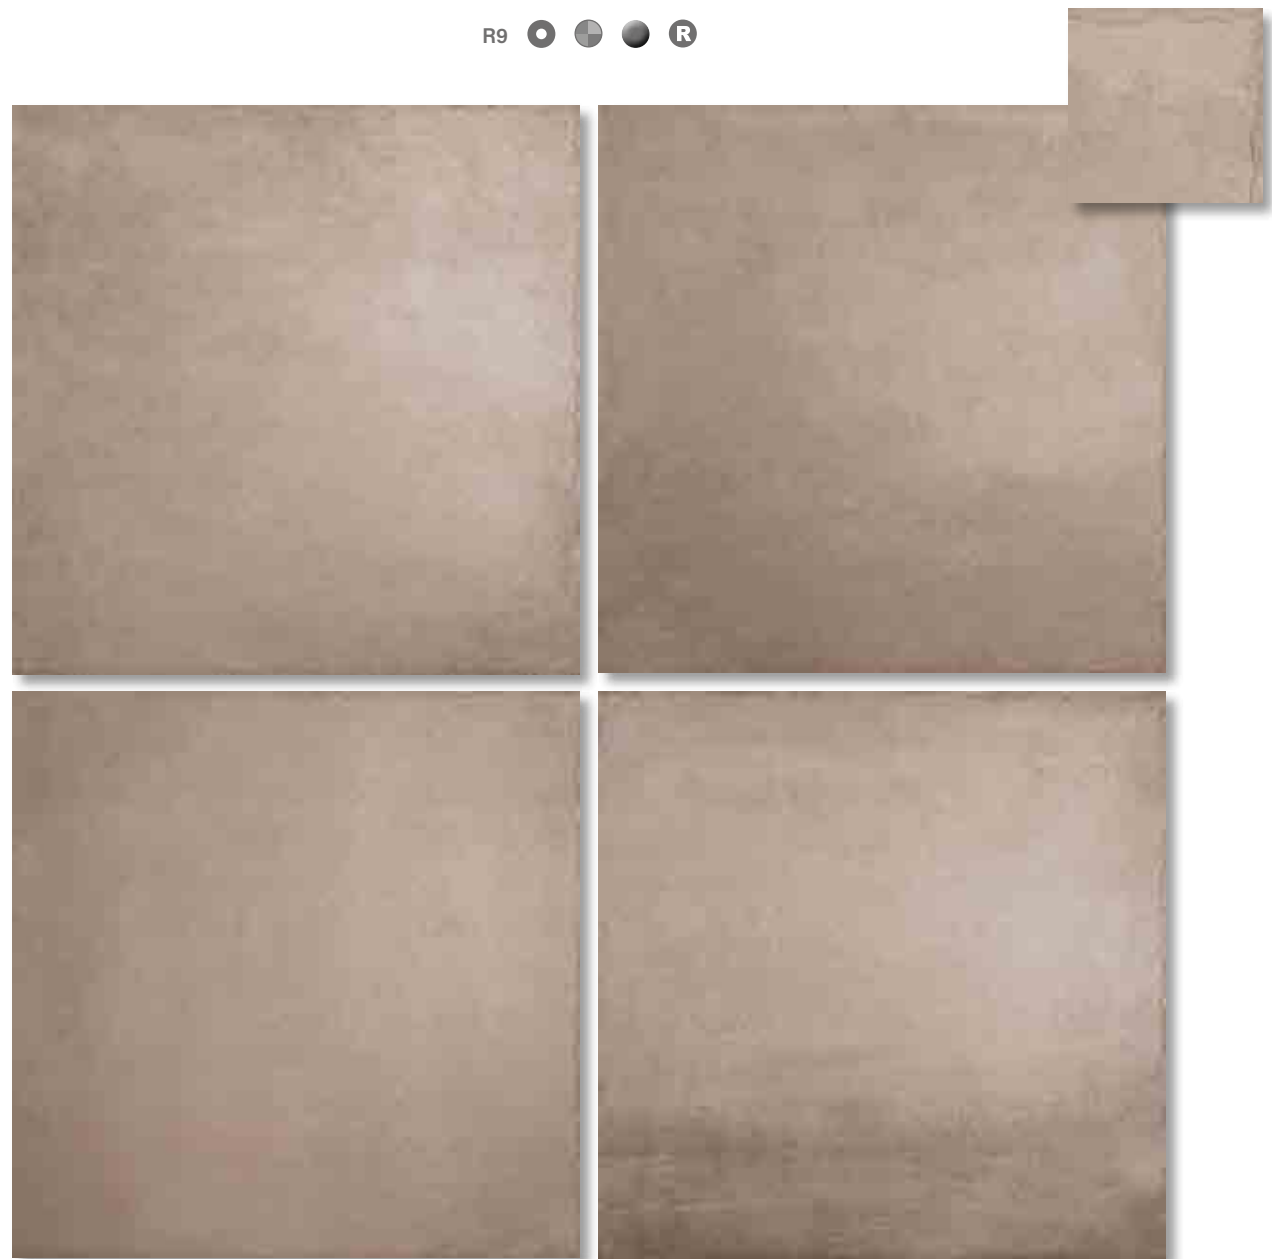

Bonn Gris

75x75 cm.

29.53"x29.53"

Porcelánico

Glazed porcelain tiles

BONN

R9 ● ● ● ● R

Bonn Beige