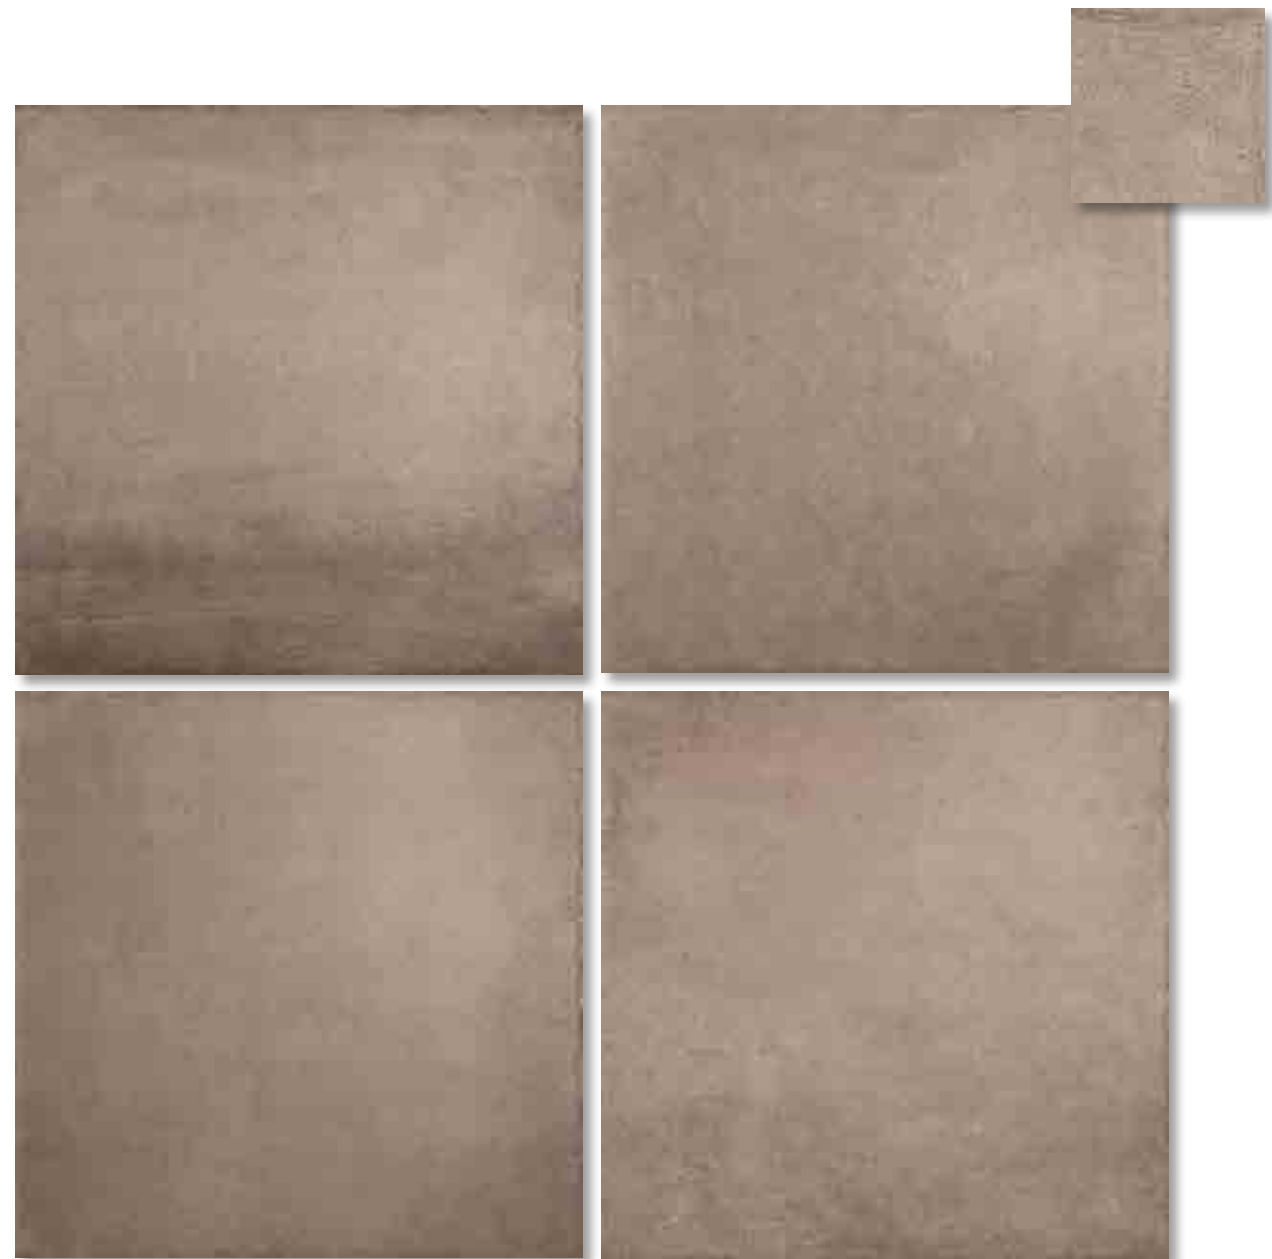

Bonn Coffee

Disponibile / Available:
58,5x58,5 cm. KASSEL
EMBALAJE / PACKING

Formato Size	TILES / BOX	M² / BOX	KG / BOX	BOXES/PALLET	M² / PALLET	KG / PALLET
75x75 cm.	2	1,13	25,00	45	50,85	1345,00
75x75 cm. EUROPALLET	2	1,13	25,00	40	45,20	1025,00

Valores aproximados
Approximated values

Cada peso de pallet incluye 20 kg. correspondientes al peso aproximado del mismo vacío
Each pallet includes 20 kg. weight corresponding to the approximate empty pallet weight