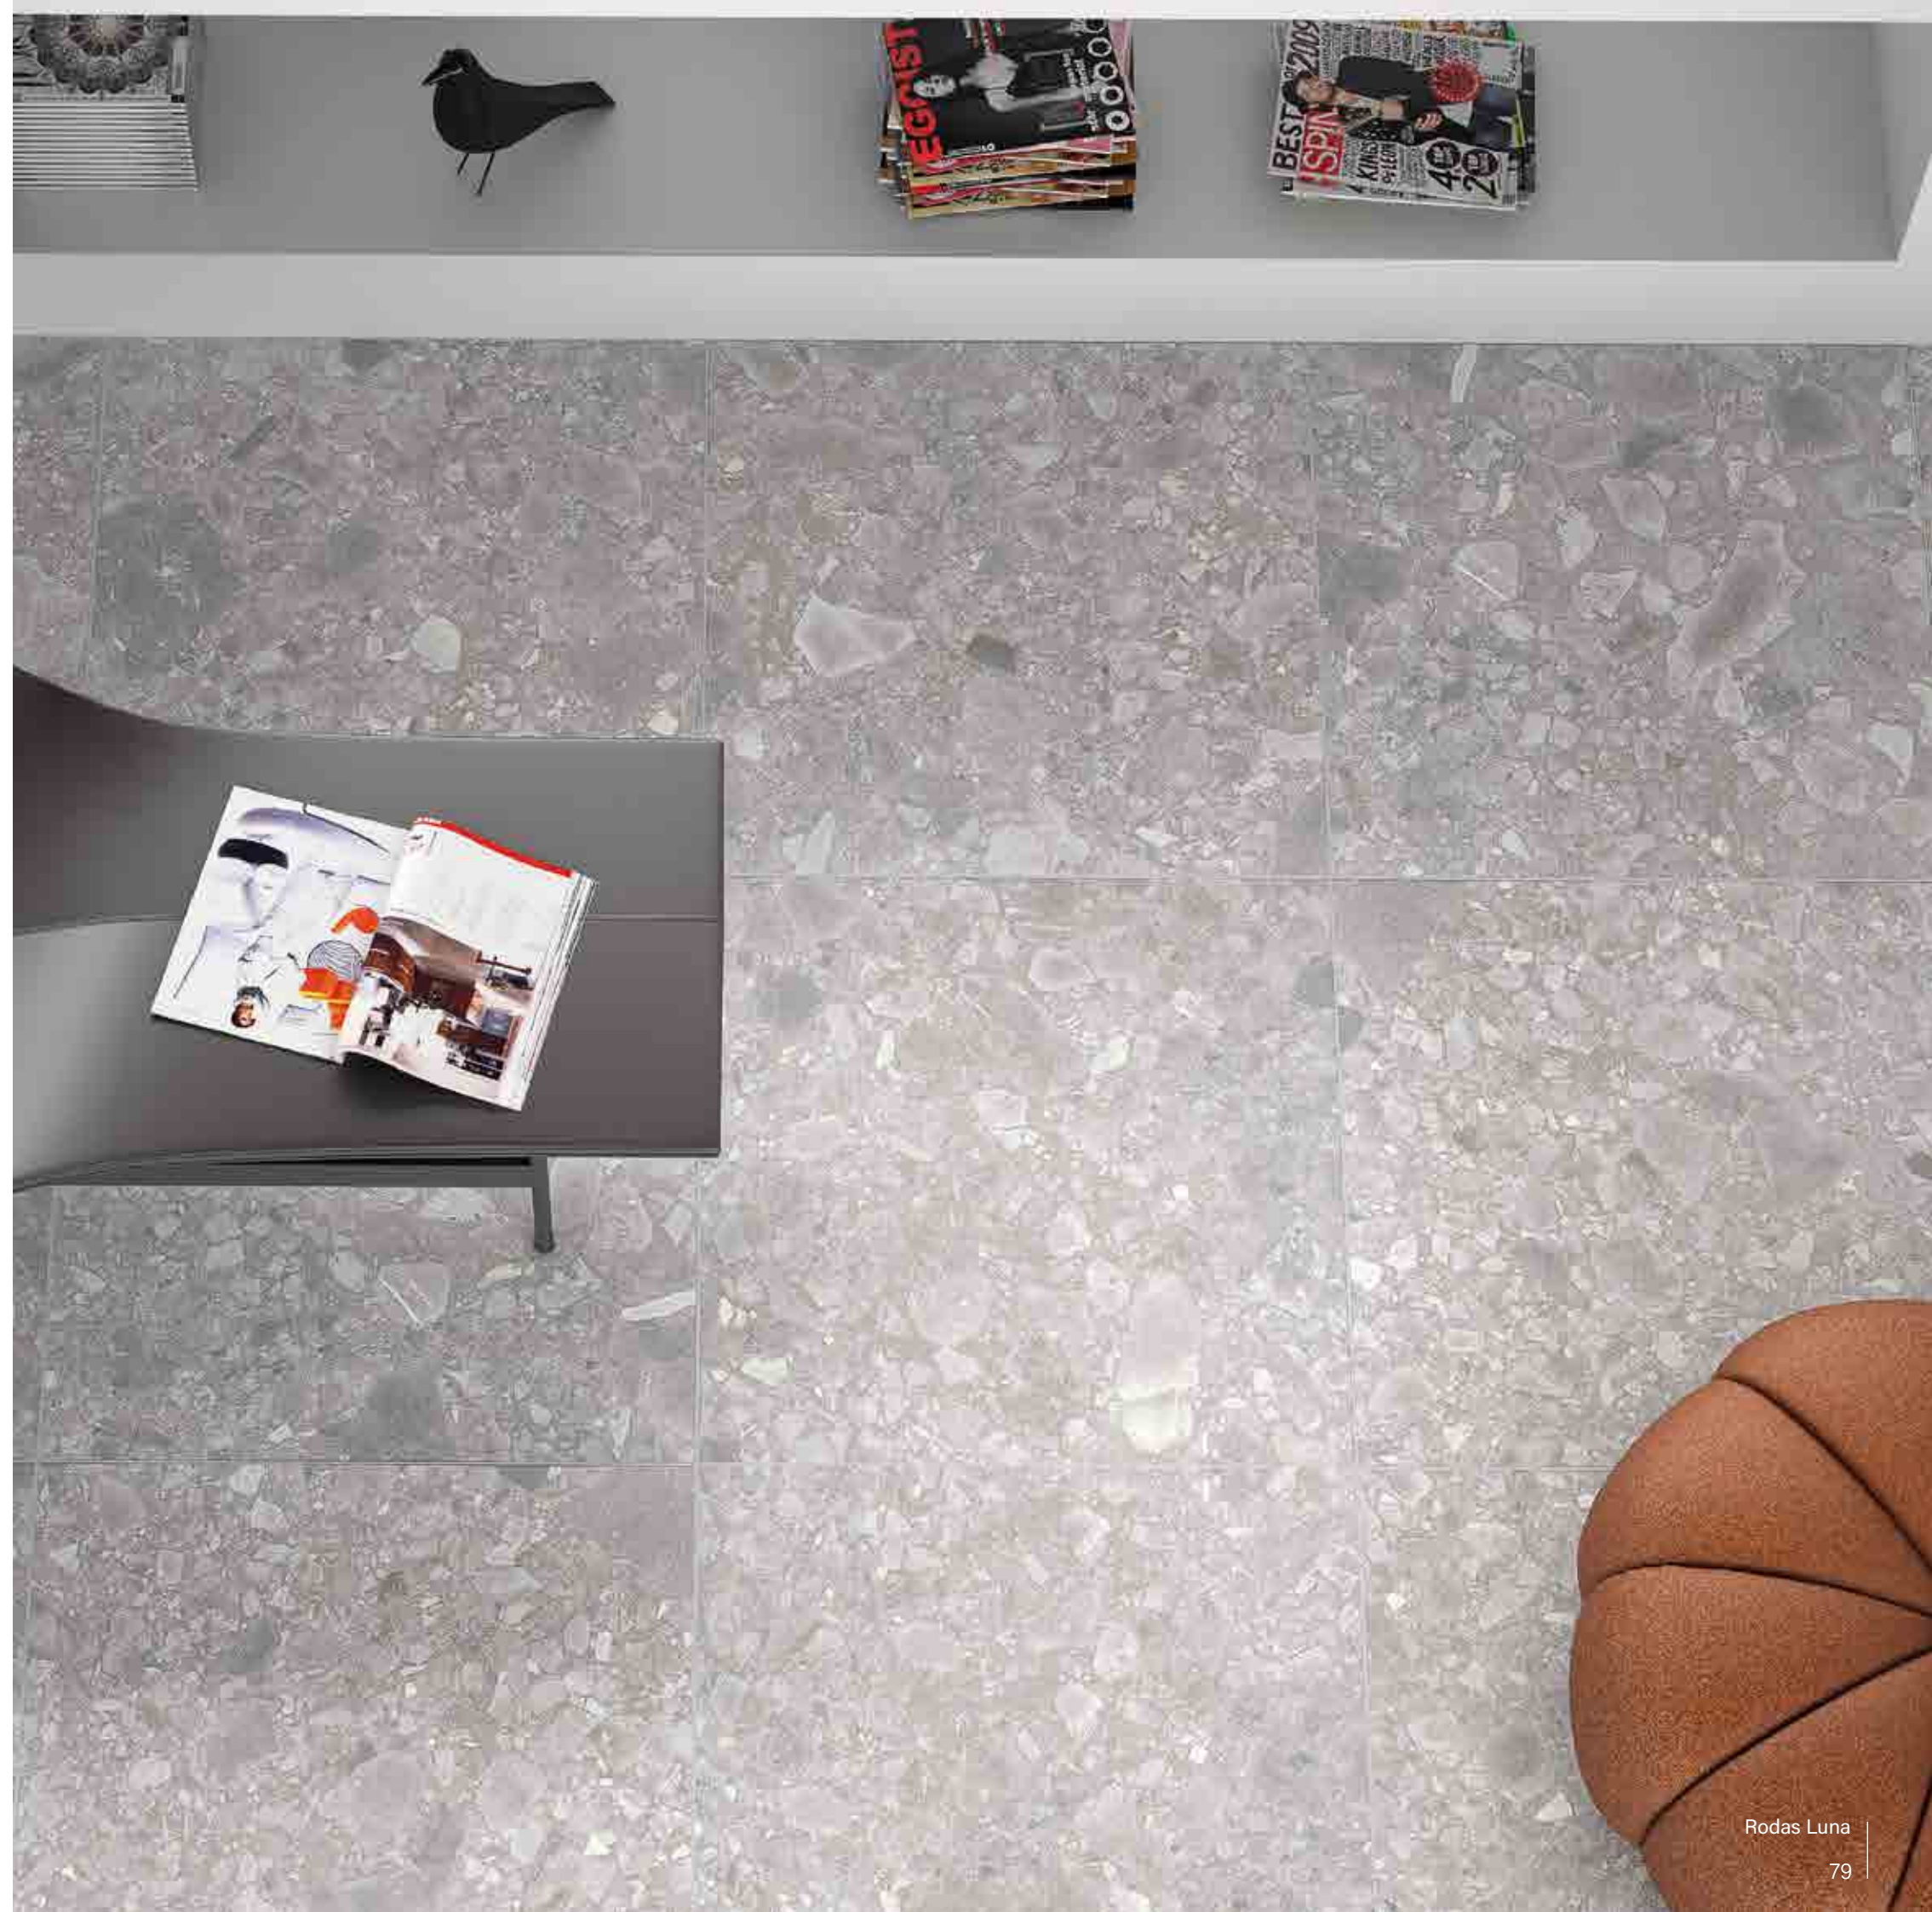

75x75 cm.

29.53"x29.53"

Porcelánico

Glazed porcelain tiles

RODAS

R9 ● ● R

Disponible / Available:
58x58 cm.....CHALKI

EMBALAJE / PACKING

Formato Size	TILES / BOX	M² / BOX	KG / BOX	BOXES/PALLET	M² / PALLET	KG / PALLET
75x75 cm.	2	1,13	25,00	45	50,85	1345,00
75x75 cm. EUROPALLET	2	1,13	25,00	40	45,20	1025,00

Valores aproximados
Approximated values

Cada peso de pallet incluye 20 kg. correspondientes al peso aproximado del mismo vacío
Each pallet includes 20 kg. weight corresponding to the approximate empty pallet weight

Rodas Luna