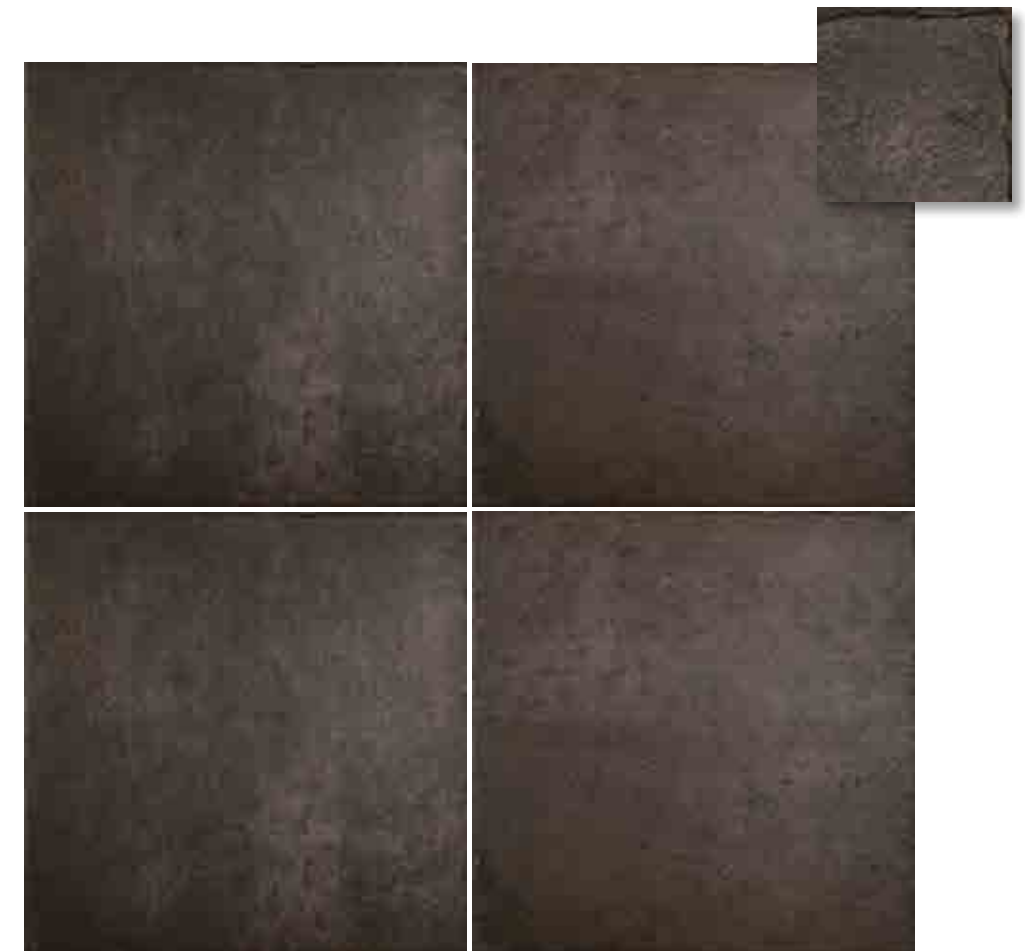

58,5x58,5 cm.

23.03"x23.03"

Porcelánico

Glazed Porcelain Tiles

Kassel Crema

Kassel Crema

58,5x58,5 cm.

23.03"x23.03"