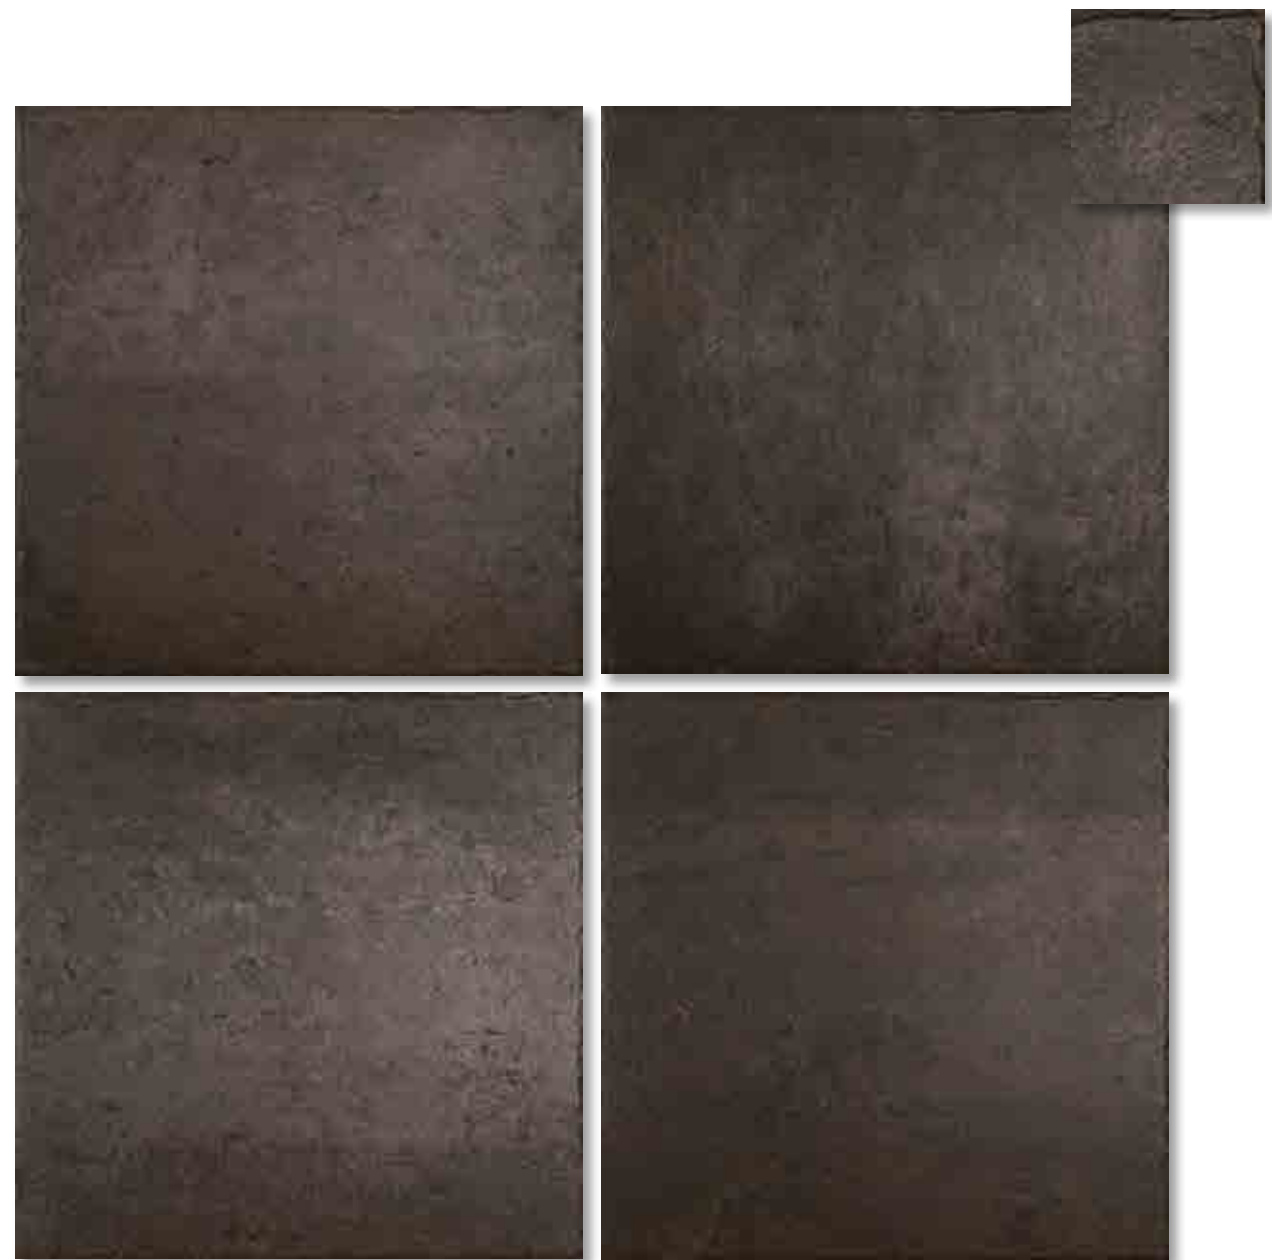

Bonn Negro

Disponibile / Available:
58.5x58.5 cm. KASSEL
EMBALAJE / PACKING

Formato Size	TILES / BOX	M² / BOX	KG / BOX	BOXES/PALLET	M² / PALLET	KG / PALLET
75x75 cm.	2	1,13	25,00	45	50,85	1345,00
75x75 cm. EUROPALLET	2	1,13	25,00	40	45,20	1025,00

Valores aproximados
Approximated values

Cada peso de pallet incluye 20 kg. correspondientes al peso aproximado del mismo vacío
Each pallet includes 20 kg. weight corresponding to the approximate empty pallet weight