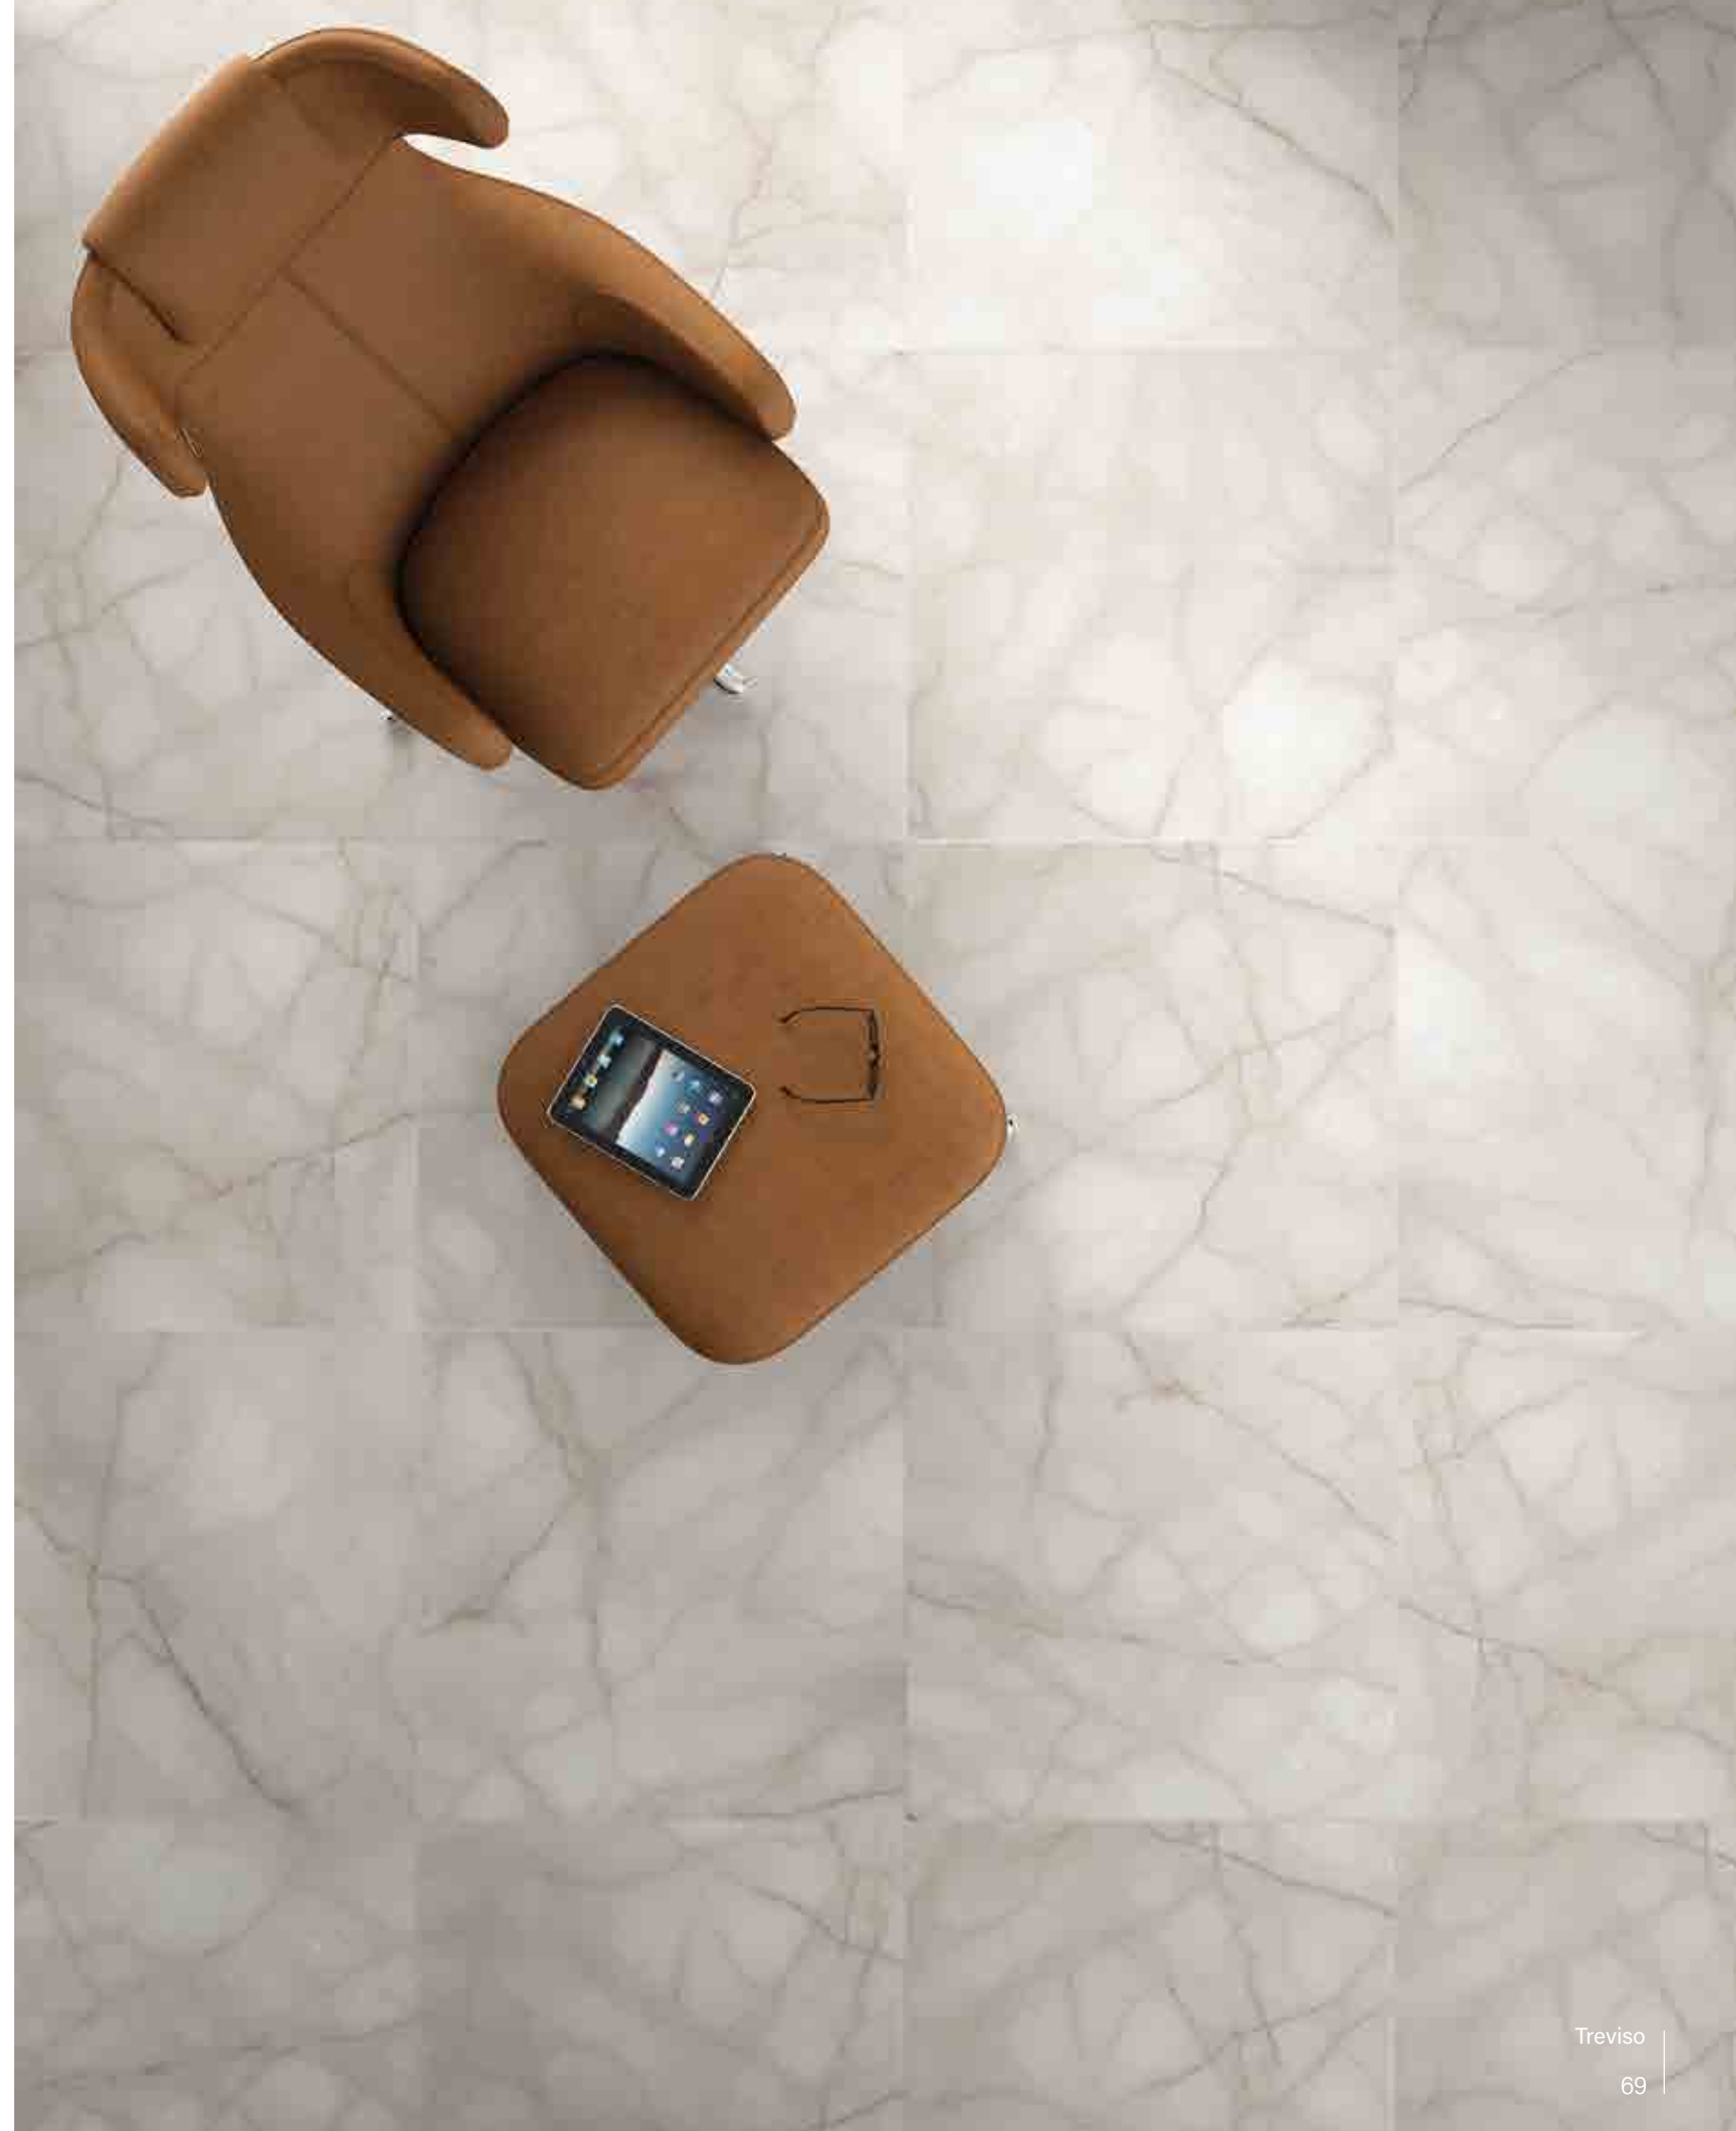

75x75 cm.
29.53"x29.53"

Porwhite
Pasta blanca · White body

RIVER

EMBALAJE / PACKING

Formato Size	TILES / BOX	M² / BOX	KG / BOX	BOXES/PALLET	M² / PALLET	KG / PALLET
75x75 cm.	2	1,13	25,00	45	50,85	1345,00
75x75 cm. EUROPALLET	2	1,13	25,00	40	45,20	1025,00

Valores aproximados
Approximated values

Cada peso de pallet incluye 20 kg. correspondientes al peso aproximado del mismo vacío
Each pallet includes 20 kg. weight corresponding to the approximate empty pallet weight