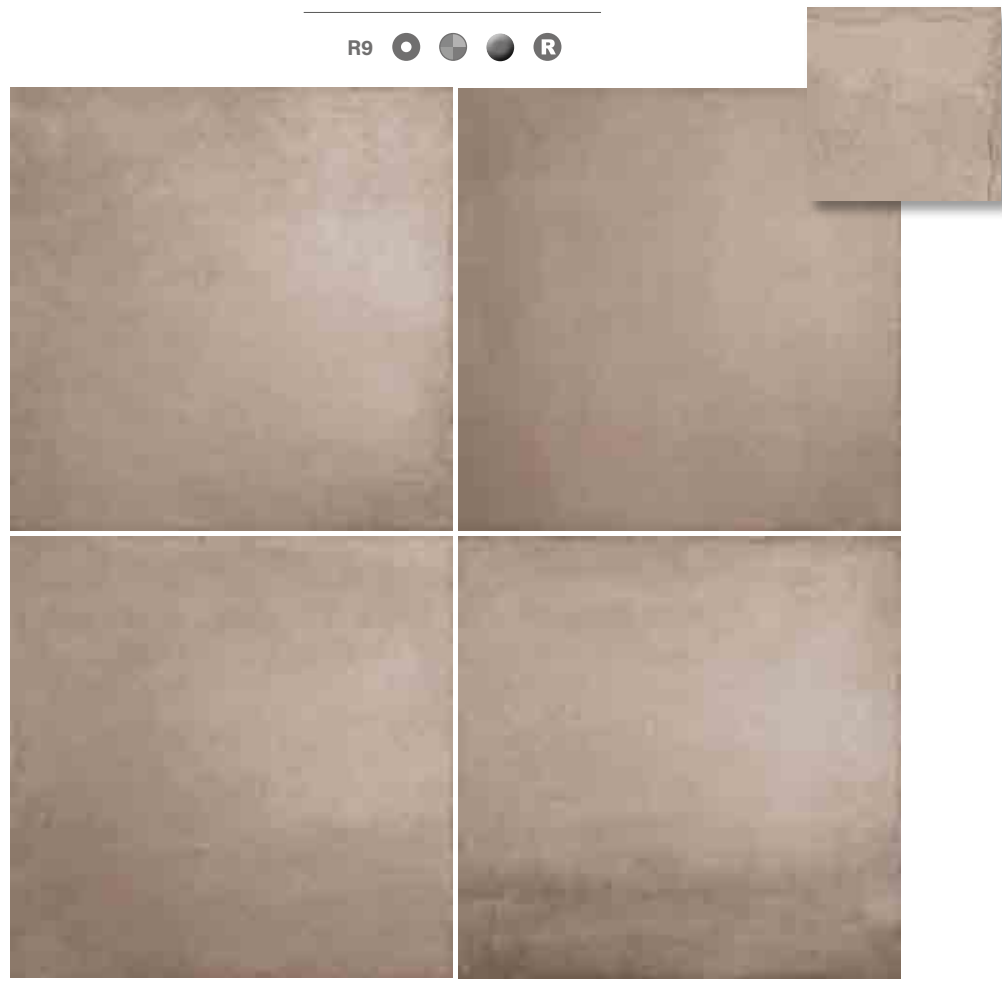

58,5x58,5 cm.

23.03"x23.03"

Porcelánico

Glazed Porcelain Tiles

KASSEL

R9 ● ● ● R

KasselBeige

Kassel Coffee